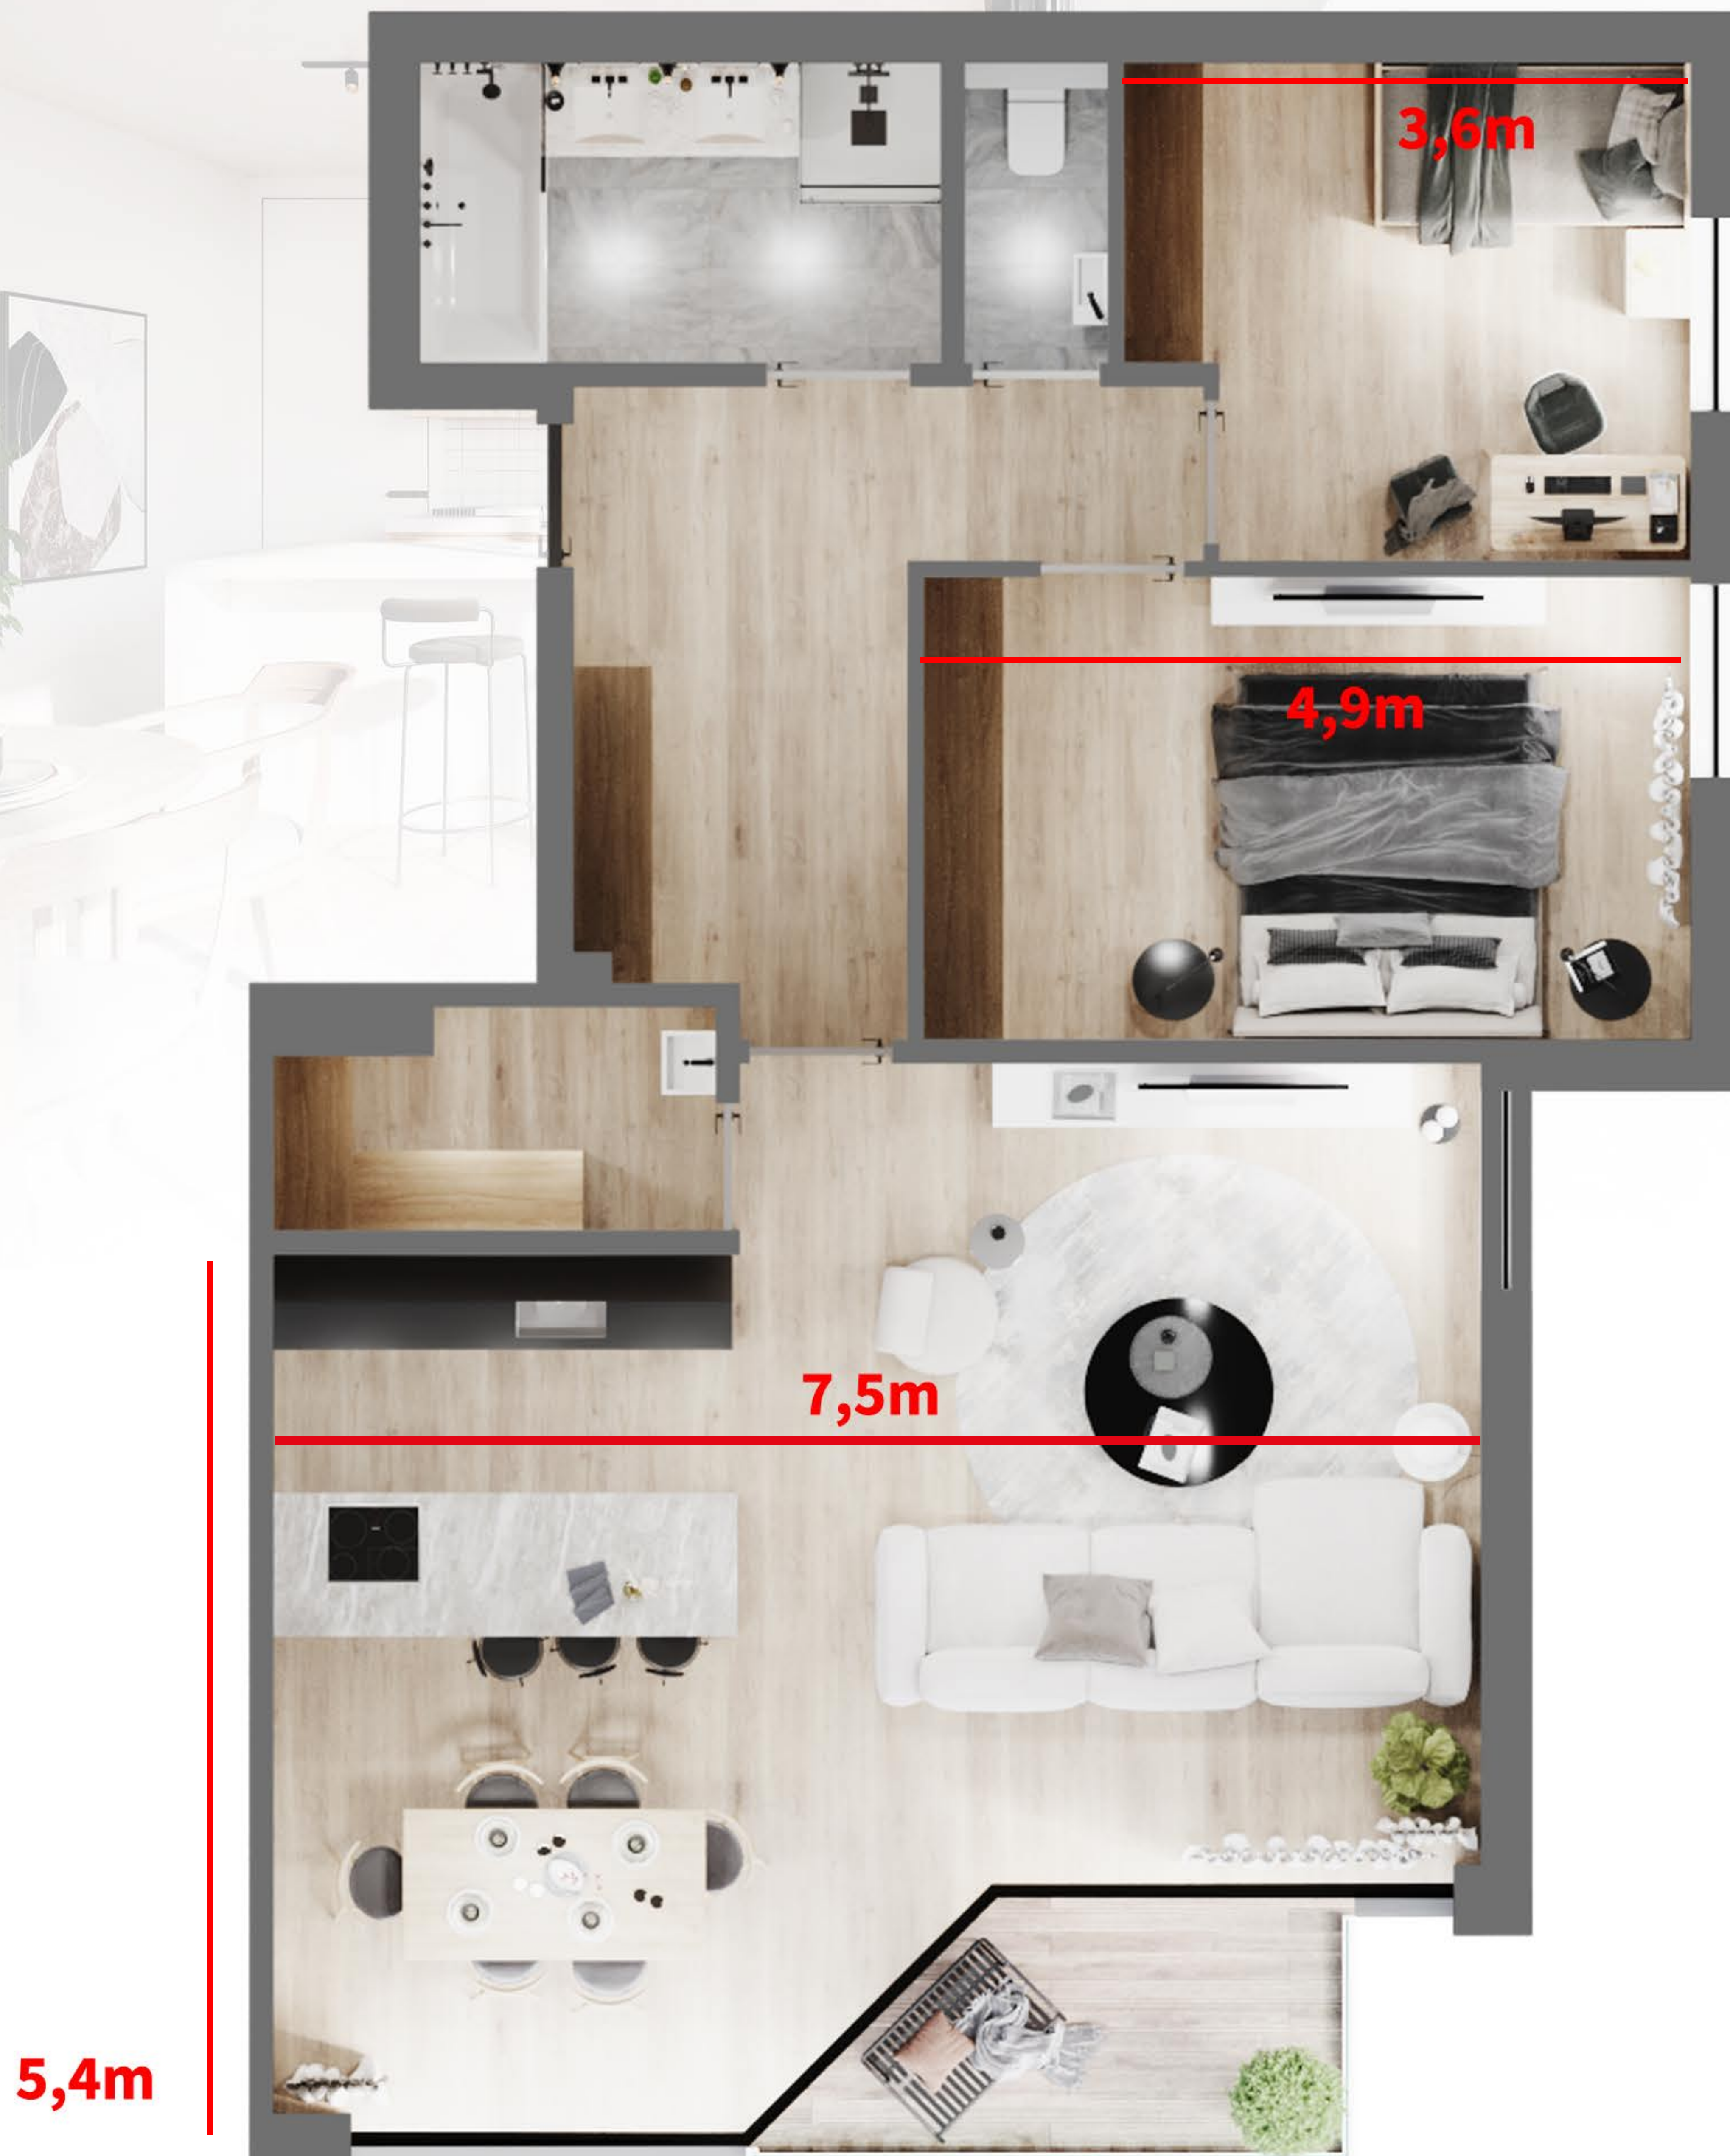

# Residentie Den Geerhoek

18 appartementen + ondergrondse parking

tuinappartementen

## appartement 0.3

Bruto oppervlakte: 102m<sup>2</sup>

Terras voorzijde: 5m<sup>2</sup>